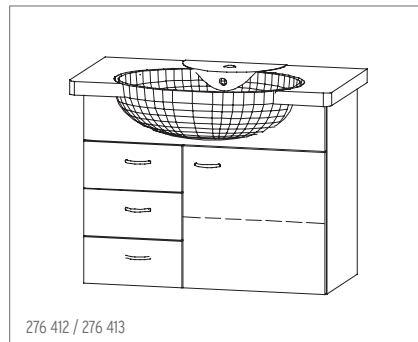

291 181 | Lavabo pour meuble Vanity, 86 x 52,5 cm, céramique | Möbelwaschtisch Vanity, 66 x 52,5 cm, Keramik

276 410 | Élément inférieur Vanity, 61 x 57,5 x 35,5 cm, élément avec 2 portes, 1 rayon réglable, pour lavabo 291 181 | Unterbau Vanity 86, 61 x 57,5 x 35,5 cm, Tablarschrank 2-türig, 1 Tablar verstellbar, zu Möbelwaschtisch 291 181