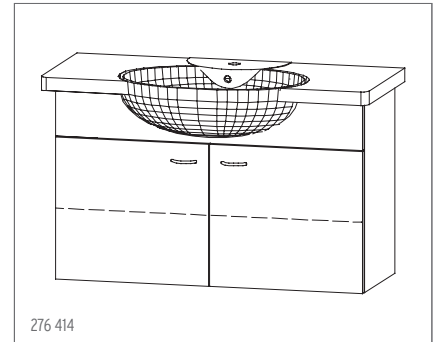

291 181 | Lavabo pour meuble Vanity, 86 x 52,5 cm, céramique | Möbelwaschtisch Vanity, 66 x 52,5 cm, Keramik

276 410 | Élément inférieur Vanity, 61 x 57,5 x 35,5 cm, élément avec 2 portes, 1 rayon réglable, pour lavabo 291 181 | Unterbau Vanity 86, 61 x 57,5 x 35,5 cm, Tablarschrank 2-türig, 1 Tablar verstellbar, zu Möbelwaschtisch 291 181