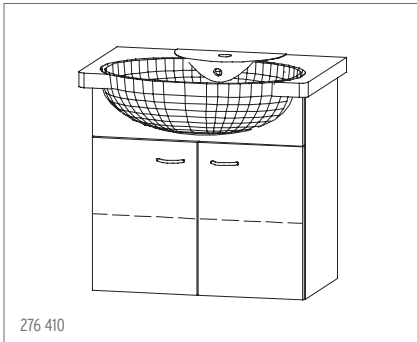

291 181 | Lavabo pour meuble Vanity, 86 x 52,5 cm, céramique | Möbelwaschtisch Vanity, 66 x 52,5 cm, Keramik

276 410 | Élément inférieur Vanity, 61 x 57,5 x 35,5 cm, élément avec 2 portes, 1 rayon réglable, pour lavabo 291 181 | Unterbau Vanity 86, 61 x 57,5 x 35,5 cm, Tablarschrank 2-türig, 1 Tablar verstellbar, zu Möbelwaschtisch 291 181