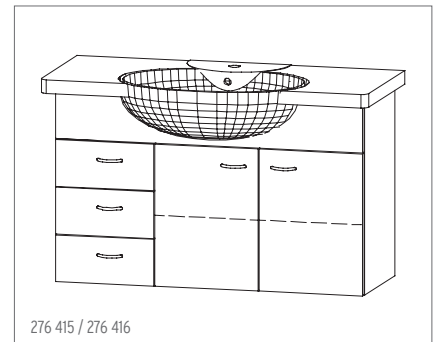

291 181 | Lavabo pour meuble Vanity, 86 x 52,5 cm, céramique | Möbelwaschtisch Vanity, 66 x 52,5 cm, Keramik

276 410 | Élément inférieur Vanity, 61 x 57,5 x 35,5 cm, élément avec 2 portes, 1 rayon réglable, pour lavabo 291 181 | Unterbau Vanity 86, 61 x 57,5 x 35,5 cm, Tablarschrank 2-türig, 1 Tablar verstellbar, zu Möbelwaschtisch 291 181