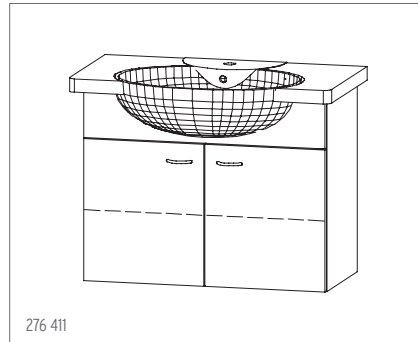

291 181 | Lavabo pour meuble Vanity, 86 x 52,5 cm, céramique | Möbelwaschtisch Vanity, 66 x 52,5 cm, Keramik

276 410 | Élément inférieur Vanity, 61 x 57,5 x 35,5 cm, élément avec 2 portes, 1 rayon réglable, pour lavabo 291 181 | Unterbau Vanity 86, 61 x 57,5 x 35,5 cm, Tablarschrank 2-türig, 1 Tablar verstellbar, zu Möbelwaschtisch 291 181