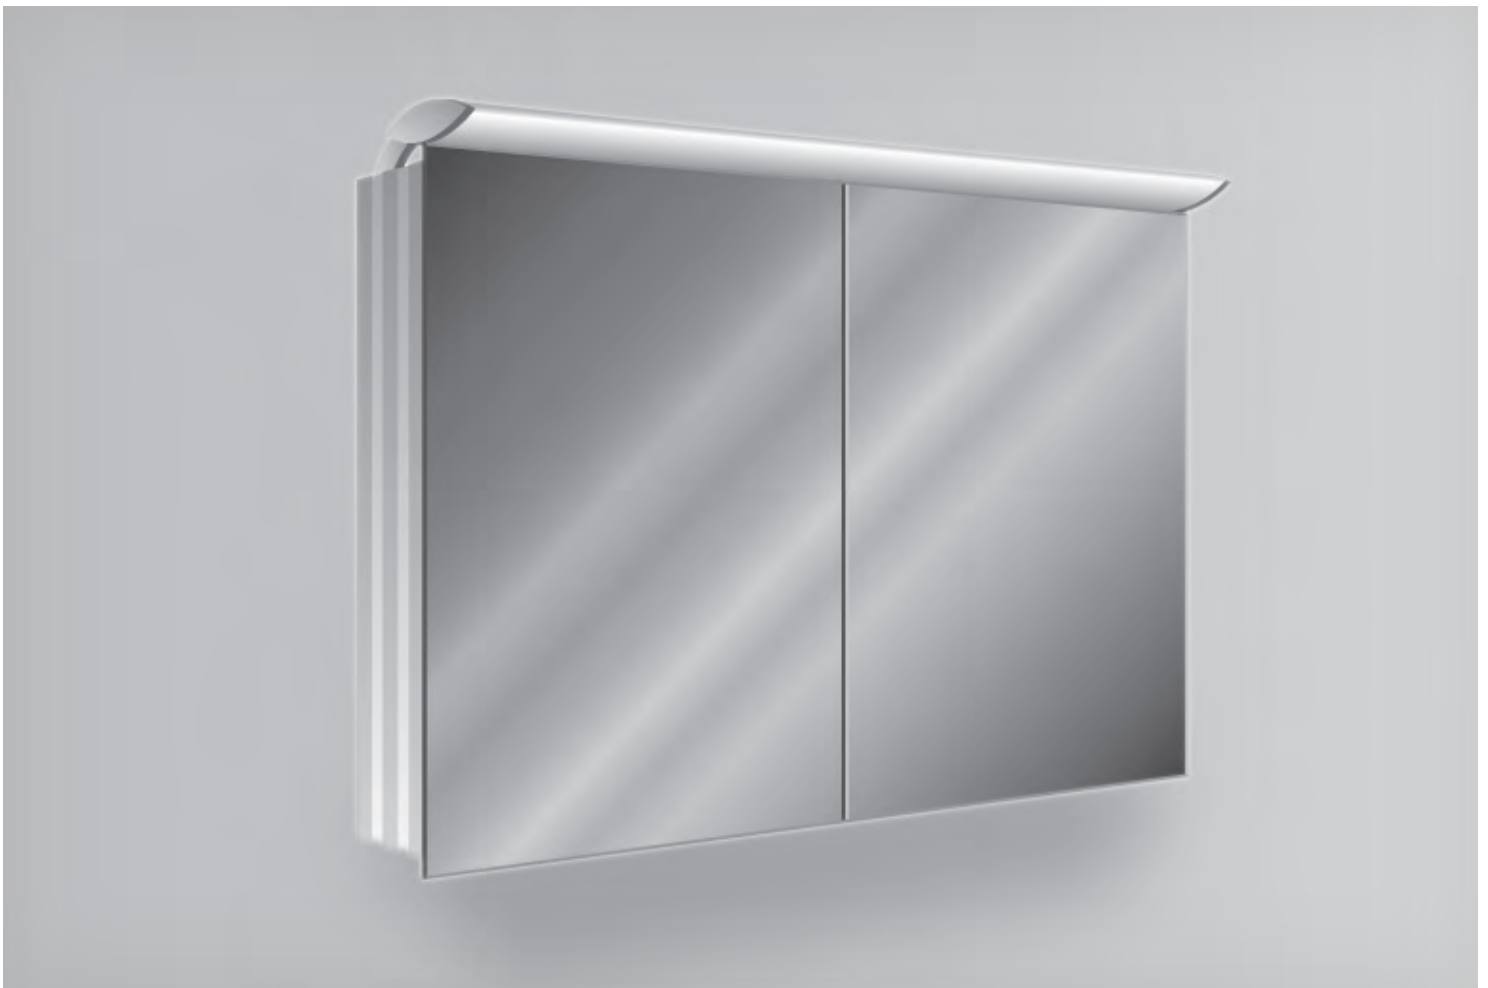

Rubis 09

Armoires de toilette

Spiegelschränke

Rubis 09

Armoires de toilette

Le mariage parfait entre design et fonctionnalité. Une symbiose unique entre les deux. Eclairage de dernière génération avec toutes les variantes incorporées permettant une luminosité parfaite pour le corps et l'espace. Des accessoires pratiques haut de gamme soulignent cet amour du détail. Rubis 09 est aussi disponible sans l'éclairage.

Spiegelschränke

Design und Funktionalität verschmelzen. Einzigartige Symbiose zwischen Design und Funktionalität. In der aufgesetzten Beleuchtung steckt modernste Technik, die für eine sehr gute Gesichts- und Raumausleuchtung sorgt. Die hochwertige Verarbeitung und die praktischen Accessoires unterstreichen die Liebe zum Detail. Rubis 09 ist auch ohne Beleuchtungselement erhältlich.