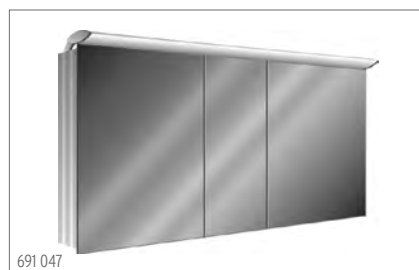

691 047

691 029 | Armoire de toilette Rubis 09, 50 x 79,2 x 13,1/19,6 cm, profil en aluminium, 1 porte à double miroir, charnières à gauche ou à droite, prise interchangeable, miroir grossissant, jatte à cosmétique, 1 tube fluorescent compact 36 W, IP24, EVG | Spiegelschrank Rubis 09, 50 x 79,2 x 13,1/19,6 cm, Aluminiumprofil, 1 Doppelspiegeltüre, Band links oder rechts, Steckdose wechselbar, Kosmetikspiegel, Kosmetikfach, 1 Kompakt-Leuchtstofflampe 36 W, IP24, EVG