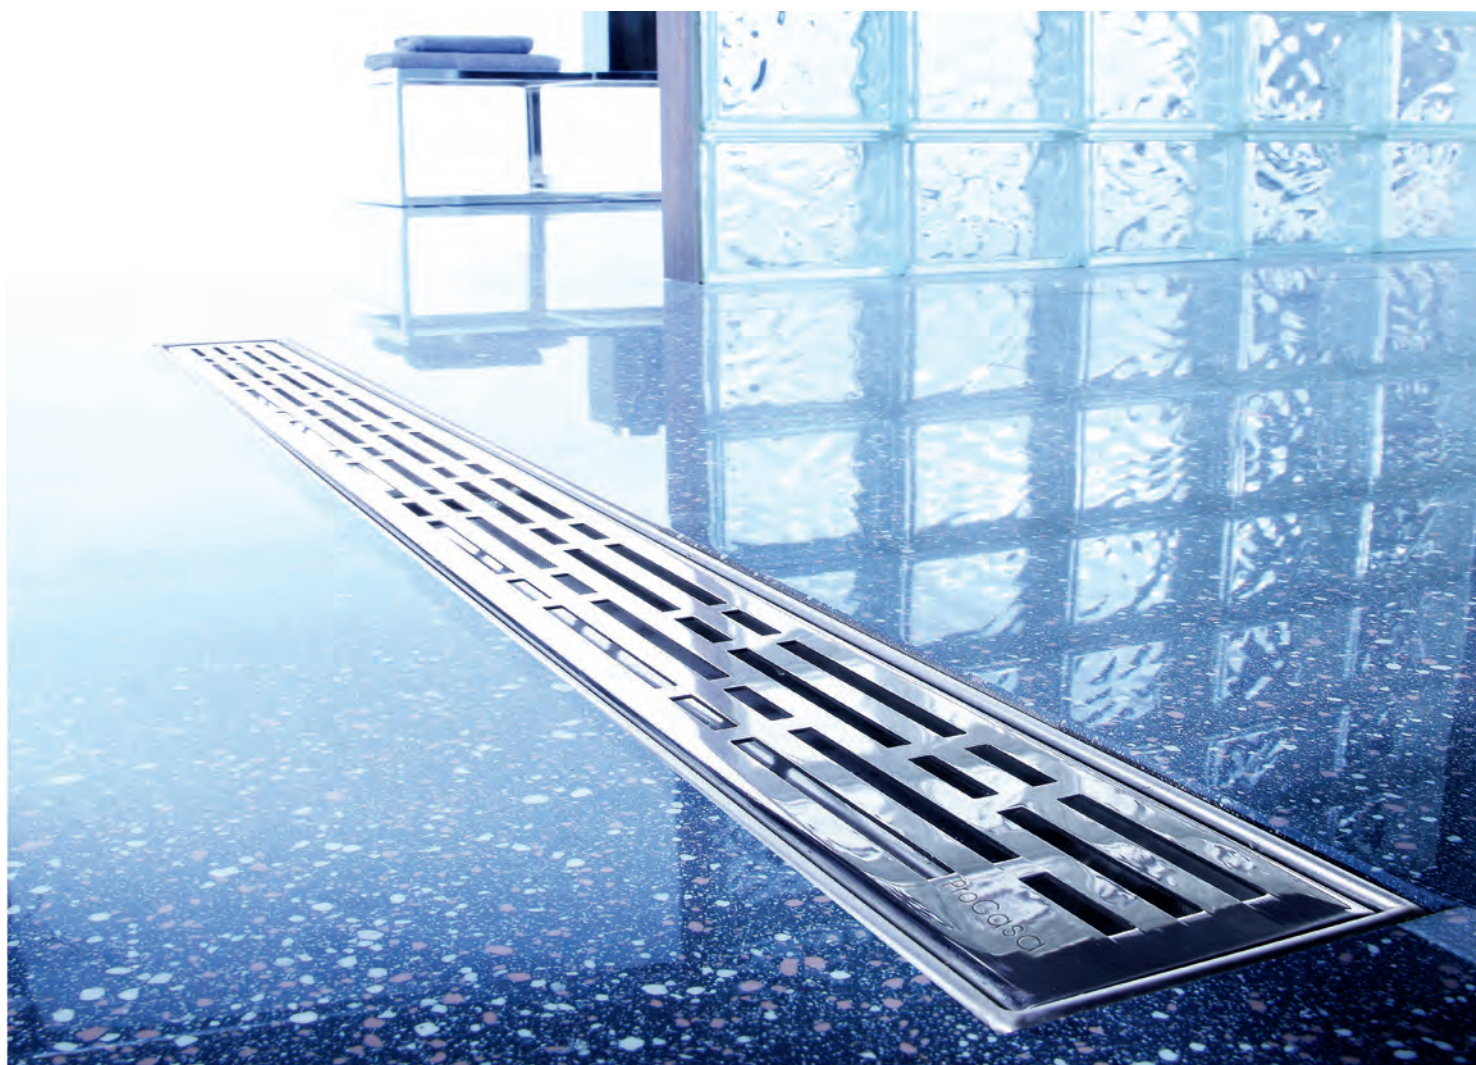

ProCasa

Rigoles de douche

Duschrinnen

ProCasa

Rigoles de douche

Les rigoles de douche ProCasa libèrent la salle de bain des séparations ennuyeuses comme les receveurs et cabines de douche, tout en permettant une finition uniforme. La salle de bain plain-pied devient ainsi un espace de vie à part entière. Les rigoles de douche ProCasa sont disponibles avec une finition en inox, en verre ou avec une grille à carreler «plate» qui ne laisse apparaître qu'une petite fente dans le sol.

Duschrinnen

ProCasa Duschrinnen befreien das Bad von störenden Trennungen wie Duschwannen und Kabinen und erlauben eine einheitliche Bodengestaltung. So entstehen barrierefreie Bäder mit grosszügigem Charakter - echte Lebensräume. ProCasa -Duschrinnen gibt es mit Abdeckungen aus Edelstahl und Glas oder mit verfliesbarer Mulde «plate» bei der nur einschlichter Spalt im Fussboden sichtbar bleibt.