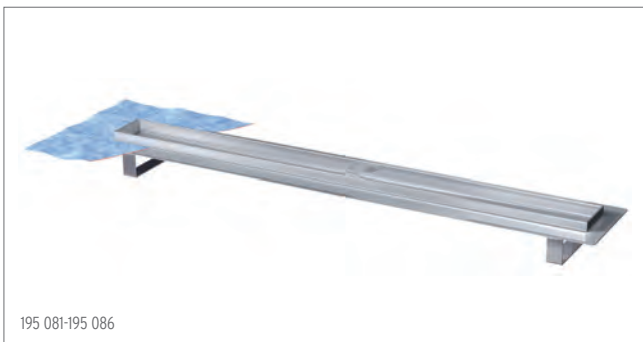

ProCasa

Rigoles de douche

Duschrinnen

ProCasa

Rigoles de douche

Les rigoles de douche ProCasa libèrent la salle de bain des séparations ennuyeuses comme les receveurs et cabines de douche, tout en permettant une finition uniforme. La salle de bain plain-pied devient ainsi un espace de vie à part entière. Les rigoles de douche ProCasa sont disponibles avec une finition en inox, en verre ou avec une grille à carreler «plate» qui ne laisse apparaître qu'une petite fente dans le sol.

Duschrinnen

ProCasa Duschrinnen befreien das Bad von störenden Trennungen wie Duschwannen und Kabinen und erlauben eine einheitliche Bodengestaltung. So entstehen barrierefreie Bäder mit grosszügigem Charakter - echte Lebensräume. ProCasa -Duschrinnen gibt es mit Abdeckungen aus Edelstahl und Glas oder mit verfliesbarer Mulde «plate» bei der nur einschlichter Spalt im Fussboden sichtbar bleibt.

195 041-195 046

195 051-195 056

195 061-195 066

195 071-195 076

195 081-195 086

195 041-195 046 | Rigole de douche ProCasa, modèle mural ou pose libre, rebord préparé pour un pliage possible d'un côté, toison d'étanchéité, tubulure de raccordement au milieu, acier inoxydable | Duschenrinne ProCasa (ohne Rost), Wand- oder Raummodell, Zargen einseitig zu einer möglichen Abkantung vorbereitet, Dichtungsvlies, Anschlussstutzen mittig, Abflussleistung siehe Artikeltext Abflüsse, Edelstahl