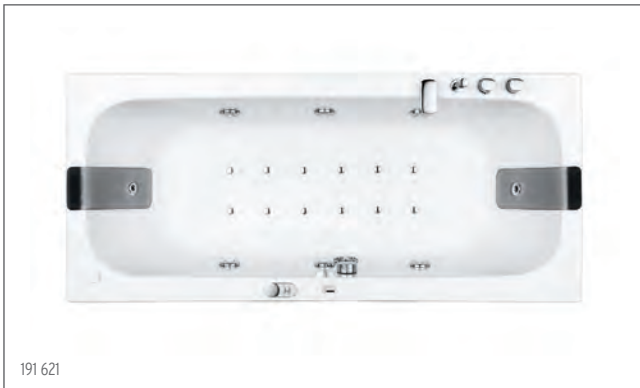

851 011 | Vidage de baignoire Geberit-excentrique type CEN, câble 65 cm | Wannengarnitur Geberit-Exzenter Typ CEN, Kabelzug 65 cm

851 073 | Set d'écoulement et trop-plein Geberit, pour vidage excentrique 48 x 1/8" | Ab- und Überlauf-Set geberit, für Exzenterventil 48 x 1/8"

191 612 | Panneau frontal Pop, acryl, 180 cm, pour baignoire d'angle/Pool, avec chevalet de montage | Frontpanel Pop, Acryl, 180 cm zu Eckwanne/Pool, mit Montagegestell

191 620

191 622

191 621

191 623

191 620 | Baignoire Pop Duo, 180 x 80 x 44 cm, acryl, système Whirl manuel Plus, 6 buses latérales, 1 buse des deux côtés de la zone dorsale, commande manuelle sur le bord de la baignoire (cross control), 2 repose-tête Technogel, soupape de sécurité pour marche à vide, vidage automatique, garniture d'écoulement et trop plein, réglable + 5 cm, chevalet de montage | Badewanne Pop Duo, 180 x 80 x 44 cm, Acryl, Whirlsystem manuel Plus, 6 Seitendüsen, beidseitig 1 Düse im Rückenbereich manuelle Wannenrandbedienung (cross control), 2 Technogel Nackenpolster, Trockenlaufschutz Reswasserentleerung, Ab- und Überlaufgarnitur einstellbar + 5 cm, Wannen-Montagegestell