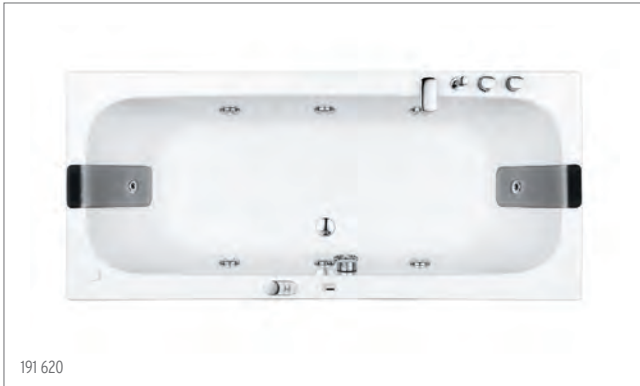

191 620 | Baignoire Pop Duo, 180 x 80 x 44 cm, acryl, système Whirl manuel Plus, 6 buses latérales, 1 buse des deux côtés de la zone dorsale, commande manuelle sur le bord de la baignoire (cross control), 2 repose-tête Technogel, soupape de sécurité pour marche à vide, vidage automatique, garniture d'écoulement et trop plein, réglable + 5 cm, chevalet de montage | Badewanne Pop Duo, 180 x 80 x 44 cm, Acryl, Whirlsystem manuel Plus, 6 Seitendüsen, beidseitig 1 Düse im Rückenbereich manuelle Wannenrandbedienung (cross control), 2 Technogel Nackenpolster, Trockenlaufschutz Reswasserentleerung, Ab- und Überlaufgarnitur einstellbar + 5 cm, Wannen-Montagegestell

191 621 | Baignoire Pop Duo, 180 x 80 x 44 cm, acryl, système Combi manuel Plus, 12 buses au sol, 6 buses latérales, 1 buse des deux côtés de la zone dorsale, commande manuelle sur le bord de la baignoire (cross control), 2 repose-tête Technogel, soupape de sécurité pour marche à vide, vidage automatique, garniture d'écoulement et trop plein, réglable + 5 cm, chevalet de montage | Badewanne Pop Duo, 180 x 80 x 44 cm, Acryl, Kombisystem manuel Plus, 12 Bodendüsen, 6 Seitendüsen, beidseitig 1 Düse im Rückenbereich manuelle Wannenrandbedienung (cross control), 2 Technogel Nackenpolster, Trockenlaufschutz Reswasserentleerung, Ab- und Überlaufgarnitur einstellbar + 5 cm, Wannen-Montagegestell