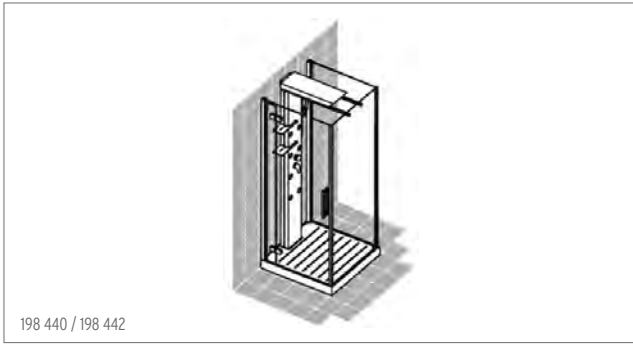

Un jeu de lumières et de transparences offert dans de multiples dimensions.

A mur ou d'angle, avec ouverture du côté droit ou gauche.

A vous de choisir ce qui vous plaît.

Dampf- und Fitnessduschen

Hydrokabine, Hydromassage, Hydrowellness. Andros ist auch mit einer Dampfbadfunktion erhältlich.

Ein Spiel des Lichts und der Transparenzen in einer Vielzahl an Grössen.

Als Wand- oder Eckinstallation, mit Türöffnung auf der rechten oder linken Seite.

Ganz so, wie es Ihnen gefällt.

198 440 / 198 442

198 450 / 198 452

198 441 / 198 443

198 451 / 198 453

198 440-198 441 | Douche fitness Andros 90, 90 x 90 cm, hauteur 220 cm, cabine de douche manuelle avec commande manuelle, 8 buses verticales, glissière et douche à main Raindance S Air Ø 180 mm, mélangeur thermostat multifiltre, siphon d'écoulement, verre de sécurité 8 mm Shining Glass, traitement anticalcaire, profils et colonne en imitation bois pour receveur de douche | Fitnessdusche Andros 90, 90 x 90 cm, Höhe 220 cm, manuelle Duschkabine mit Manueller Steuerung, 8 vertikale Düsen, Gleitstange und Handbrause Raindance S Air 3jet Ø 180 mm Multifilter Thermostatmischer, Ablaufsiphon Sicherheitsglas 8 mm Shining Glass, Antikalk-Behandlung, Profile und Säule aus satiniertem eloxiertem Aluminium, Duschenwannen-Lattenrost in Holzoptik