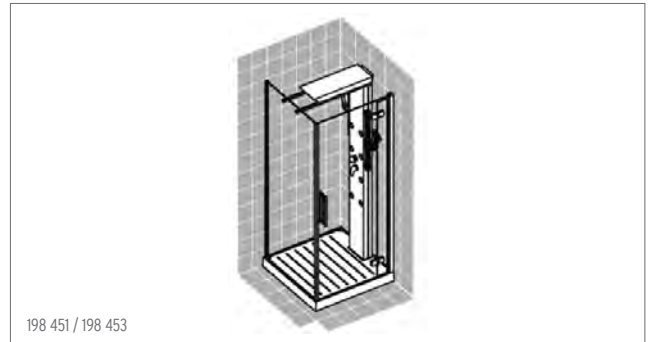

Ein Spiel des Lichts und der Transparenzen in einer Vielzahl an Grössen.

Als Wand- oder Eckinstallation, mit Türöffnung auf der rechten oder linken Seite.

Ganz so, wie es Ihnen gefällt.

198 440 / 198 442

198 450 / 198 452

198 441 / 198 443

198 451 / 198 453

198 440-198 441 | Douche fitness Andros 90, 90 x 90 cm, hauteur 220 cm, cabine de douche manuelle avec commande manuelle, 8 buses verticales, glissière et douche à main Raindance S Air Ø 180 mm, mélangeur thermostat multifiltre, siphon d'écoulement, verre de sécurité 8 mm Shining Glass, traitement anticalcaire, profils et colonne en imitation bois pour receveur de douche | Fitnessdusche Andros 90, 90 x 90 cm, Höhe 220 cm, manuelle Duschkabine mit Manueller Steuerung, 8 vertikale Düsen, Gleitstange und Handbrause Raindance S Air 3jet Ø 180 mm Multifilter Thermostatmischer, Ablaufsiphon Sicherheitsglas 8 mm Shining Glass, Antikalk-Behandlung, Profile und Säule aus satiniertem eloxiertem Aluminium, Duschenwannen-Lattenrost in Holzoptik

198 440 | modèle mural | Wandversion

198 441 | modèle d'angle | Eckversion

198 442-198 443 | Douche fitness Andros 100, 100x 100 cm, hauteur 220 cm, cabine de douche manuelle avec commande manuelle, 8 buses verticales, glissière et douche à main Raindance S Air 3 jets Ø 100 mm, douche de tête Raindance Air Ø 180 mm, mélangeur thermostat multifiltre, siphon d'écoulement, verre de sécurité 8 mm Shining Glass, traitement anticalcaire, profils et colonne en aluminium satiné éloxé, caillebotis en imitation bois pour receveur de douche | Fitnessdusche Andros 100, 100 x 100 cm, Höhe 220 cm, manuelle Duschkabine mit Manueller Steuerung, 8 vertikale Düsen, Gleitstange und Handbrause Raindance S Air 3 jet Ø 180 mm, Multifilter Thermostatmischer, Ablaufsiphon, Sicherheitsglas 8 mm Shining Glass, Antikalk-Behandlung, Profile und Säule aus satiniertem eloxiertem Aluminium, Duschenwannen-Lattenrost in Holzoptik