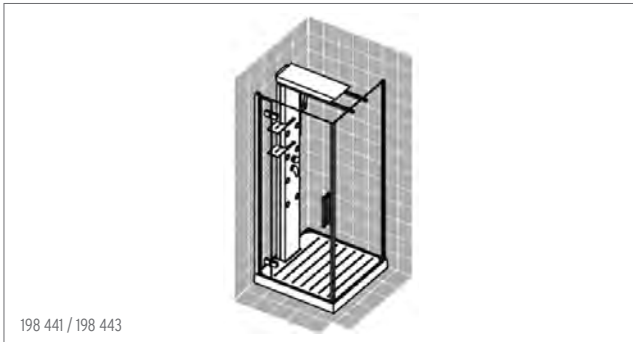

Ein Spiel des Lichts und der Transparenzen in einer Vielzahl an Grössen.

Als Wand- oder Eckinstallation, mit Türöffnung auf der rechten oder linken Seite.

Ganz so, wie es Ihnen gefällt.

198 440 / 198 442

198 450 / 198 452

198 441 / 198 443

198 451 / 198 453

198 440-198 441 | Douche fitness Andros 90, 90 x 90 cm, hauteur 220 cm, cabine de douche manuelle avec commande manuelle, 8 buses verticales, glissière et douche à main Raindance S Air Ø 180 mm, mélangeur thermostat multifiltre, siphon d'écoulement, verre de sécurité 8 mm Shining Glass, traitement anticalcaire, profils et colonne en imitation bois pour receveur de douche | Fitnessdusche Andros 90, 90 x 90 cm, Höhe 220 cm, manuelle Duschkabine mit Manueller Steuerung, 8 vertikale Düsen, Gleitstange und Handbrause Raindance S Air 3jet Ø 180 mm Multifilter Thermostatmischer, Ablaufsiphon Sicherheitsglas 8 mm Shining Glass, Antikalk-Behandlung, Profile und Säule aus satiniertem eloxiertem Aluminium, Duschenwannen-Lattenrost in Holzoptik

198 440 | modèle mural | Wandversion

198 441 | modèle d'angle | Eckversion

198 442-198 443 | Douche fitness Andros 100, 100x 100 cm, hauteur 220 cm, cabine de douche manuelle avec commande manuelle, 8 buses verticales, glissière et douche à main Raindance S Air 3 jets Ø 100 mm, douche de tête Raindance Air Ø 180 mm, mélangeur thermostat multifiltre, siphon d'écoulement, verre de sécurité 8 mm Shining Glass, traitement anticalcaire, profils et colonne en aluminium satiné éloxé, caillebotis en imitation bois pour receveur de douche | Fitnessdusche Andros 100, 100 x 100 cm, Höhe 220 cm, manuelle Duschkabine mit Manueller Steuerung, 8 vertikale Düsen, Gleitstange und Handbrause Raindance S Air 3 jet Ø 180 mm, Multifilter Thermostatmischer, Ablaufsiphon, Sicherheitsglas 8 mm Shining Glass, Antikalk-Behandlung, Profile und Säule aus satiniertem eloxiertem Aluminium, Duschenwannen-Lattenrost in Holzoptik