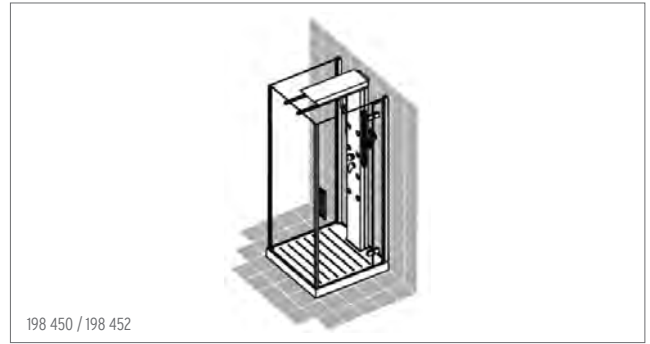

Ein Spiel des Lichts und der Transparenzen in einer Vielzahl an Grössen.

Als Wand- oder Eckinstallation, mit Türöffnung auf der rechten oder linken Seite.

Ganz so, wie es Ihnen gefällt.

198 440 / 198 442

198 450 / 198 452

198 441 / 198 443

198 451 / 198 453

198 440-198 441 | Douche fitness Andros 90, 90 x 90 cm, hauteur 220 cm, cabine de douche manuelle avec commande manuelle, 8 buses verticales, glissière et douche à main Raindance S Air Ø 180 mm, mélangeur thermostat multifiltre, siphon d'écoulement, verre de sécurité 8 mm Shining Glass, traitement anticalcaire, profils et colonne en imitation bois pour receveur de douche | Fitnessdusche Andros 90, 90 x 90 cm, Höhe 220 cm, manuelle Duschkabine mit Manueller Steuerung, 8 vertikale Düsen, Gleitstange und Handbrause Raindance S Air 3jet Ø 180 mm Multifilter Thermostatmischer, Ablaufsiphon Sicherheitsglas 8 mm Shining Glass, Antikalk-Behandlung, Profile und Säule aus satiniertem eloxiertem Aluminium, Duschenwannen-Lattenrost in Holzoptik

198 440 | modèle mural | Wandversion

198 441 | modèle d'angle | Eckversion

198 442-198 443 | Douche fitness Andros 100, 100x 100 cm, hauteur 220 cm, cabine de douche manuelle avec commande manuelle, 8 buses verticales, glissière et douche à main Raindance S Air 3 jets Ø 100 mm, douche de tête Raindance Air Ø 180 mm, mélangeur thermostat multifiltre, siphon d'écoulement, verre de sécurité 8 mm Shining Glass, traitement anticalcaire, profils et colonne en aluminium satiné éloxé, caillebotis en imitation bois pour receveur de douche | Fitnessdusche Andros 100, 100 x 100 cm, Höhe 220 cm, manuelle Duschkabine mit Manueller Steuerung, 8 vertikale Düsen, Gleitstange und Handbrause Raindance S Air 3 jet Ø 180 mm, Multifilter Thermostatmischer, Ablaufsiphon, Sicherheitsglas 8 mm Shining Glass, Antikalk-Behandlung, Profile und Säule aus satiniertem eloxiertem Aluminium, Duschenwannen-Lattenrost in Holzoptik