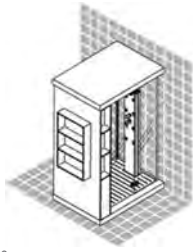

198 411 / 198 471 / 198 420 / 198 428