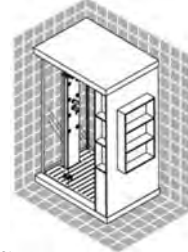

198 415 / 198 475 / 198 422 / 198 430

198 412 / 198 472 / 198 421 / 198 429

198 416 / 198 476 / 198 423 / 198 431

198 411 / 198 471 / 198 420 / 198 428 | Douche vapeur Anthropos modèle frontal, hauteur 225 cm, cabine de douche manuelle multi-fonctionnelle, verre de sécurité 8 mm Shining Glass, traitement anticalcaire, profils et colonne en aluminium satiné éloxé | Dampfdusche Anthropos, Frontalversion, Höhe 225 cm, manuelle multifunktionale Duschkabine, Sicherheitsglas 8 mm Shining Glass, Antikalk-Behandlung, Profile und Säule aus satiniertem eloxiertem Aluminium

198 411 / 198 420 | 120 x 100 cm, version gauche | 120 x 100 cm, Ausführung links
198 471 / 198 428 | 140 x 100 cm, version gauche | 140 x 100 cm, Ausführung links

198 412 / 198 472 / 198 421 / 198 429 | Douche vapeur Anthropos modèle frontal, hauteur 225 cm, cabine de douche digitale multi-fonctionnelle, verre de sécurité 8 mm Shining Glass, traitement anticalcaire, profils et colonne en aluminium satiné éloxé | Dampfdusche Anthropos, Frontalversion, Höhe 225 cm, digitale multifunktionale Duschkabine, Sicherheitsglas 8 mm Shining Glass, Antikalk-Behandlung, Profile und Säule aus satiniertem eloxiertem Aluminium