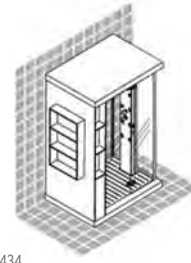

Anthropos, das perfekte Sein.

198 403 / 198 463 / 198 424 / 198 432

198 407 / 198 467 / 198 426 / 198 434

198 404 / 198 464 / 198 425 / 198 433

198 408 / 198 468 / 198 427 / 198 435

198 403 / 198 463 / 198 424 / 198 432 | Douche vapeur Anthropos modèle centre pièce, hauteur 225 cm, cabine de douche manuelle multi-fonctionnelle, verre de sécurité 8 mm Shining Glass, traitement anticalcaire, profils et colonne en aluminium satiné éloxé | Dampfdusche Anthropos, Raummitte, Höhe 225 cm, manuelle multifunktionale Duschkabine, Sicherheitsglas 8 mm Shining Glass, Antikalk-Behandlung, Profile und Säule aus satiniertem eloxiertem Aluminium

198 403 / 198 424 | 120 x 100 cm, version gauche | 120 x 100 cm, Ausführung links
198 463 / 198 432 | 140 x 100 cm, version gauche | 140 x 100 cm, Ausführung links

198 404 / 198 464 / 198 425 / 198 433 | Douche vapeur Anthropos modèle centre pièce, hauteur 225 cm, cabine de douche digitale multi-fonctionnelle, verre de sécurité 8 mm Shining Glass, traitement anticalcaire, profils et colonne en aluminium satiné éloxé | Dampfdusche Anthropos, Raummitte, Höhe 225 cm, digitale multifunktionale Duschkabine, Sicherheitsglas 8 mm Shining Glass, Antikalk-Behandlung, Profile und Säule aus satiniertem eloxiertem Aluminium

198 404 / 198 464 | 120 x 100 cm, version droite | 120 x 100 cm, Ausführung rechts
198 425 / 198 433 | 140 x 100 cm, version droite | 140 x 100 cm, Ausführung rechts

198 407 / 198 467 / 198 426 / 198 434 | Douche vapeur Anthropos modèle latéral, cabine de douche manuelle multi-fonctionnelle, hauteur 225 cm, verre de sécurité 8 mm Shining Glass, traitement anticalcaire, profils et colonne en aluminium satiné éloxé | Dampfdusche Anthropos, Seitenversion, Höhe 225 cm, manuelle multifunktionale Duschkabine, Sicherheitsglas 8 mm Shining Glass, Antikalk-Behandlung, Profile und Säule aus satiniertem eloxiertem Aluminium