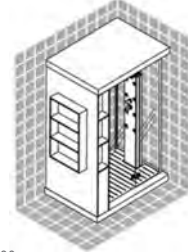

198 415 / 198 475 / 198 422 / 198 430

198 412 / 198 472 / 198 421 / 198 429

198 416 / 198 476 / 198 423 / 198 431

198 411 / 198 471 / 198 420 / 198 428 | Douche vapeur Anthropos modèle frontal, hauteur 225 cm, cabine de douche manuelle multi-fonctionnelle, verre de sécurité 8 mm Shining Glass, traitement anticalcaire, profils et colonne en aluminium satiné éloxé | Dampfdusche Anthropos, Frontalversion, Höhe 225 cm, manuelle multifunktionale Duschkabine, Sicherheitsglas 8 mm Shining Glass, Antikalk-Behandlung, Profile und Säule aus satiniertem eloxiertem Aluminium