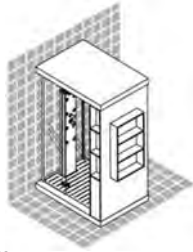

198 415 / 198 475 / 198 422 / 198 430

198 412 / 198 472 / 198 421 / 198 429

198 416 / 198 476 / 198 423 / 198 431

198 411 / 198 471 / 198 420 / 198 428 | Douche vapeur Anthropos modèle frontal, hauteur 225 cm, cabine de douche manuelle multi-fonctionnelle, verre de sécurité 8 mm Shining Glass, traitement anticalcaire, profils et colonne en aluminium satiné éloxé | Dampfdusche Anthropos, Frontalversion, Höhe 225 cm, manuelle multifunktionale Duschkabine, Sicherheitsglas 8 mm Shining Glass, Antikalk-Behandlung, Profile und Säule aus satiniertem eloxiertem Aluminium

198 411 / 198 420 | 120 x 100 cm, version gauche | 120 x 100 cm, Ausführung links
198 471 / 198 428 | 140 x 100 cm, version gauche | 140 x 100 cm, Ausführung links

198 412 / 198 472 / 198 421 / 198 429 | Douche vapeur Anthropos modèle frontal, hauteur 225 cm, cabine de douche digitale multi-fonctionnelle, verre de sécurité 8 mm Shining Glass, traitement anticalcaire, profils et colonne en aluminium satiné éloxé | Dampfdusche Anthropos, Frontalversion, Höhe 225 cm, digitale multifunktionale Duschkabine, Sicherheitsglas 8 mm Shining Glass, Antikalk-Behandlung, Profile und Säule aus satiniertem eloxiertem Aluminium